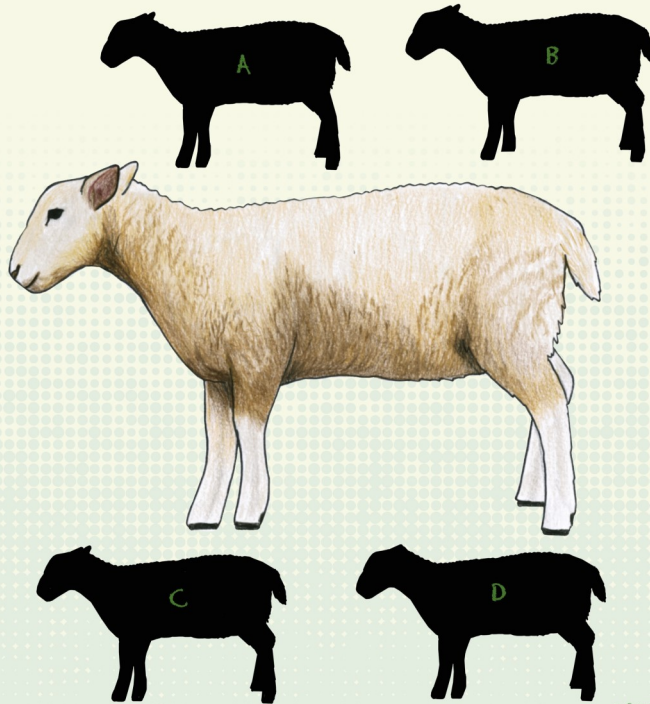

Molly das Schaf

Das Schäfchen steht auf einer saftigen Wiese und wirft 4 unterschiedliche Schatten. Deine Aufgabe ist es, den richtigen Schatten zu finden.

3 Fakten über das Schaf:

- Weltweit gibt es rund eine Milliarde Schafe mit etwa 900 verschiedenen Rassen.
- Bis zu vier Kilo Wolle werden einem Tier im Frühjahr vom Körper geschoren.
- Das wertvolle Wollfett Lanolin dient als Grundstoff in der Kosmetikerherstellung.

Freust du dich über mehr? www.GemeindebriefHelfer.de gibt einiges her!

KINDER-KIRCHEN-TAG

Am **Sonntag, dem 26. September**, gibt es zum ersten Mal die Nachfolgeveranstaltung des „KiMiFe“, den **Kinder-Kirchen-Tag im Lutherhof**. Es geht um das Land: **Vanuatu**. Es war das Land vom Weltgebetstag! Nun fragen wir uns, wie leben die Kinder dort. Wie sieht es bei ihnen mit Schule, Essen, Familien, Spielen und Kindergottesdienst usw. aus.